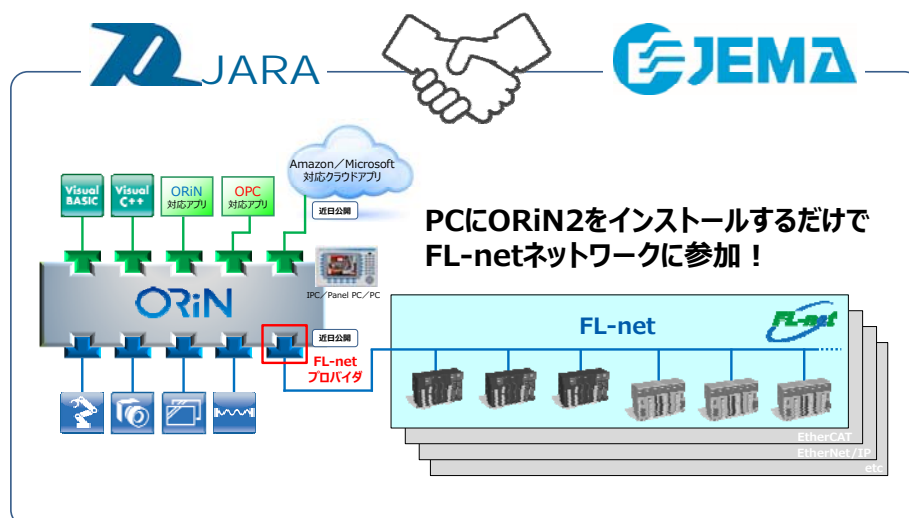

2016年7月25日

一般社団法人 日本電機工業会(JEMA)

一般社団法人 日本ロボット工業会(JARA)

ORiN(JARA)とFL-net(JEMA)の連携について

一般社団法人 日本電機工業会(JEMA、会長:志賀 重範)では、ORiNとFL-netの連携について、以下のとおりご報告いたします。

1. ORiN(JARA)とFL-net(JEMA)の連携について

一般社団法人 日本ロボット工業会(JARA)が推進するORiNと、一般社団法人 日本電機工業会(JEMA)が推進するFL-netは、産業用オープンネットワークの普及および既存のネットワーク環境の有効活用を実現するため、協力することに合意しました。日本で開発され、日本の業界団体が推進しているORiNとFL-netが連携して、その適用範囲を広め、日本国内だけでなく、グローバルで活用されるネットワークを目指します。

2. Industrie 4.0 や IoT(Internet of Things)を基盤としたシステムの構築

Industrie 4.0 や IoTを基盤としたシステムを構築するためには、さまざまな既存の産業用オープンネットワークを統合することが必要です。今回の連携により、ORiNとFL-netが互いにデータを交換することができるようになり、さらに、ORiNとFL-netがこれまで培って来たソフトウェアを活用することができるようになります。

ソフトウェアのハブ的役割を担うORiNの技術を活用すれば、FL-netで構築された機器とORiNで構築されたFA機器およびアプリケーションを統合することができます。

3. 今後の活動について

今後、ORiN用のパソコンにインストールするソフトウェア(「FL-netプロバイダ」という名称のソフトウェア)を製作し、提供します。このソフトウェアにより、既存のFL-netのネットワークや、新規のFL-netのネットワークにORiN用PCが参加可能になります。